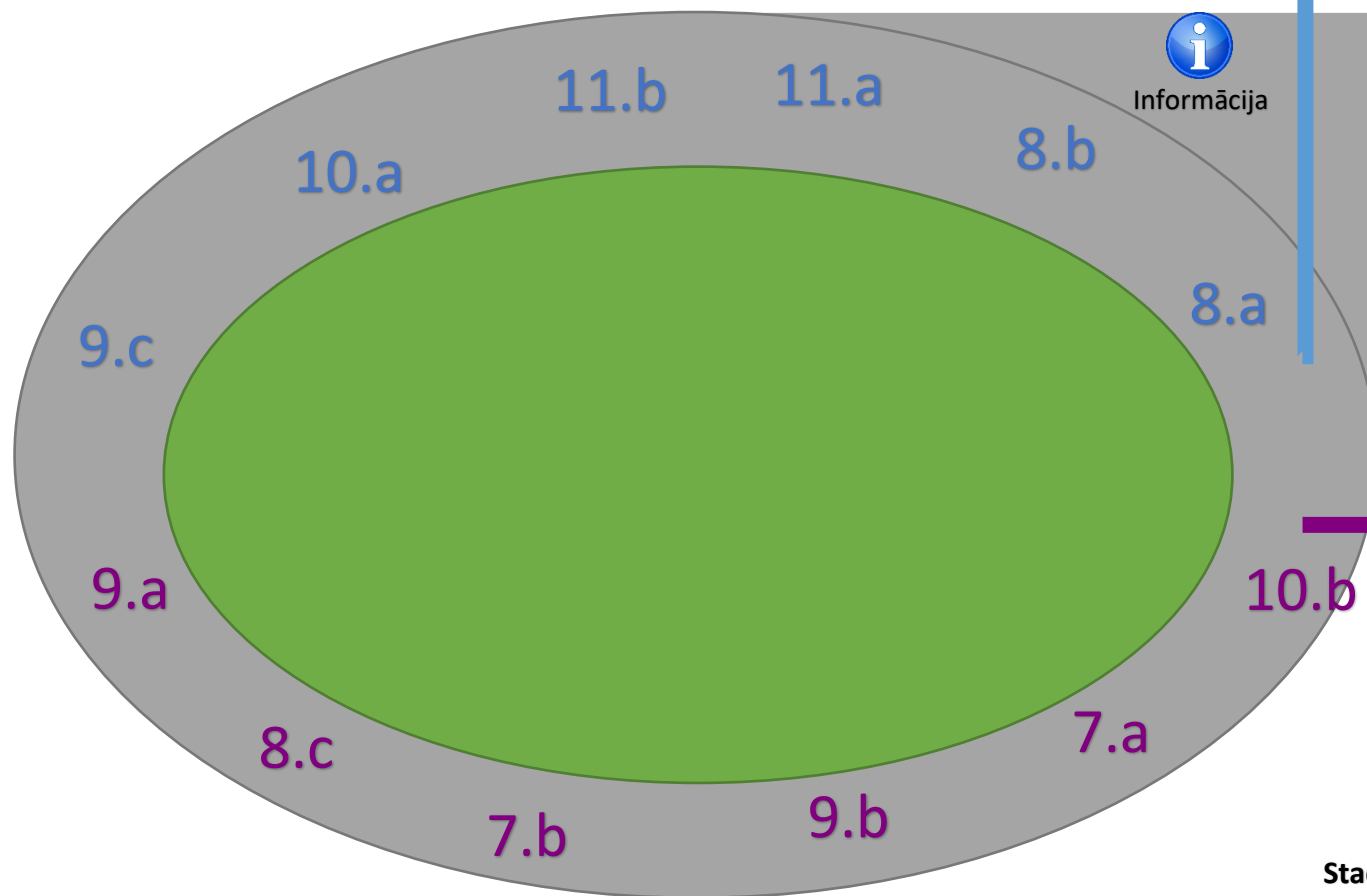

2020./2021. m.g.

Zinību diena

7.-11.klases

Plkst. 12.00

Dārza iela

Garāža

Ziemeļu puses  
ieeja/izeja

Skola

Dienvidu puses  
ieeja/izeja

Informācija

Futbola  
laukums

Informācija

Kāpnes

Stadiona  
teritorijas vārti

Informācija

Konsula iela

Slokas iela